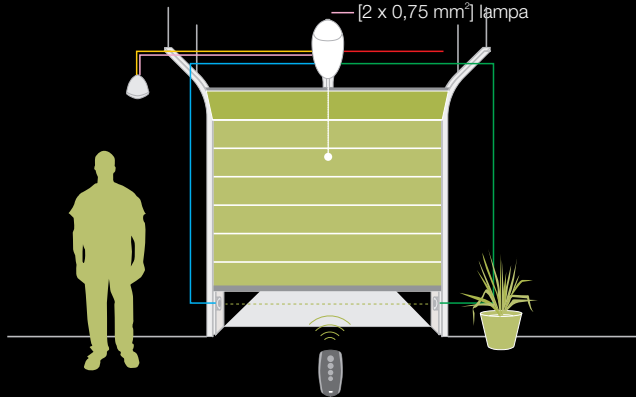

Ovo

- [3 x 1,5 mm²] zasilanie 230 V
- [4 x 0,5 mm²] linia foto RX
- [2 x 0,5 mm²] linia foto TX
- [Rg58] antena
- [2 x 0,75 mm²] lampa

Linear

- [3 x 1,5 mm²] zasilanie 230 V
- [4 x 1,5 mm²] zasilanie silowników
- [4 x 0,5 mm²] linia foto RX
- [2 x 0,5 mm²] linia foto TX
- [Rg58] antena
- [2 x 0,75 mm²] lampa