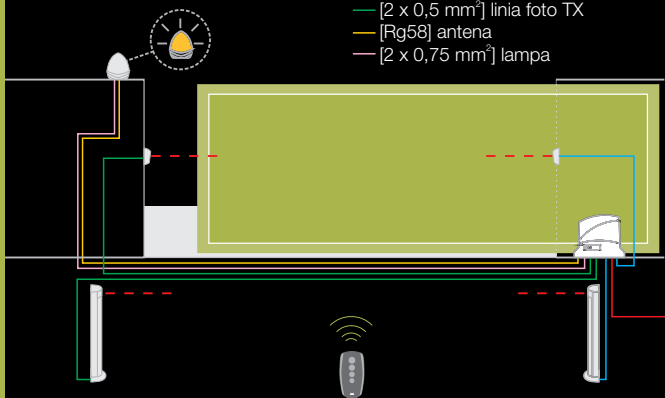

Dynamos

- [3 x 1,5 mm²] zasilanie 230 V
- [4 x 0,5 mm²] linia foto RX
- [2 x 0,5 mm²] linia foto TX
- [Rg58] antena
- [2 x 0,75 mm²] lampa