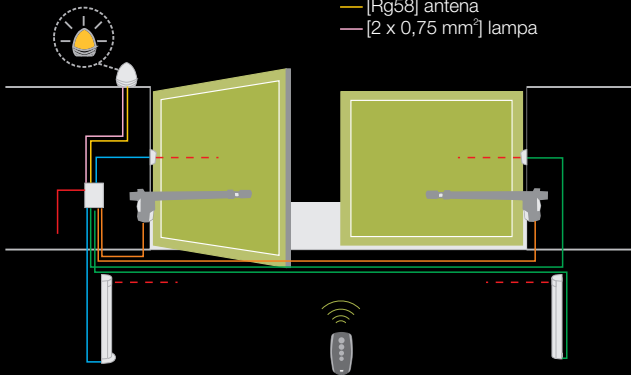

Ovo

- [3 x 1,5 mm²] zasilanie 230 V
- [4 x 0,5 mm²] linia foto RX
- [2 x 0,5 mm²] linia foto TX
- [Rg58] antena
- [2 x 0,75 mm²] lampa

Linear

- [3 x 1,5 mm²] zasilanie 230 V
- [4 x 1,5 mm²] zasilanie silowników
- [4 x 0,5 mm²] linia foto RX
- [2 x 0,5 mm²] linia foto TX
- [Rg58] antena
- [2 x 0,75 mm²] lampa